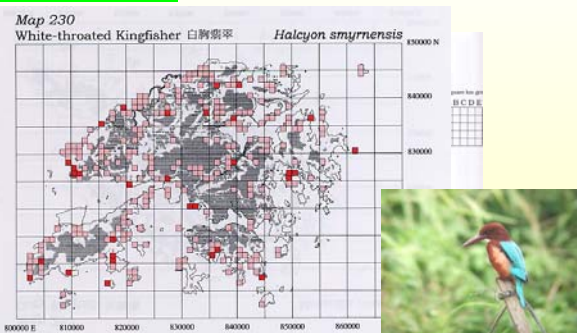

認識香港鳥類

- A 類** 曾在香港錄得的野生鳥類
- B 類** 在香港被認為是野生鳥類，但不排除該鳥種是逃逸或放生鳥
- C 類** 在華南地區繁殖，在香港大規模生境變化前，似乎曾經生存過，近年由於人類放生或從籠中逃逸，在香港再次建立野生種群
- D 類** 遠離正常分佈地域，從前被人類引入香港，已經化並在不增加引進情況下維持穩定種群
- E 類** 香港從前曾有紀錄，不過認為是逃逸或放生鳥種
- F 類** 香港從前曾有紀錄，情況可疑，相信可能是辨認錯誤

認識香港鳥類 專題調查

水鳥調查 (1979 -)

© Hong Kong Bird Watching Society

認識香港鳥類 專題調查

繁殖鳥類調查 (1993-96)

認識香港鳥類 專題調查

確定繁殖：117種

繁殖鳥類調查 (1993-96)

觀鳥進階：走出香港

觀鳥進階：融入鳥類的生命世界

眼神交流 ●●●●● 心靈感應 ●●●●● 觀照人生

鳥類困境感同身受 錦田、塋原的原居民

- 香港人口增加
- 住屋、交通佔地
- 生態環境消失
- 退無可退

還有明天？

大自然與文化傳承同一軌跡

© Hong Kong Bird Watching Society