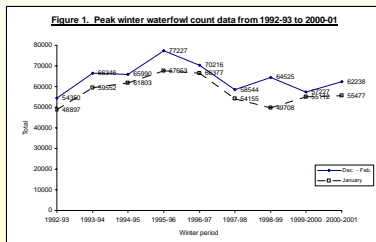

認識香港鳥類

- **A 類** 曾在香港錄得的野生鳥類
- **B 類** 在香港被認為是野生鳥類，但不排除該鳥種是逃逸或放生鳥
- **C 類** 在華南地區繁殖，在香港大規模生境變化前，似乎曾經生存過，近年由於人類放生或從籠中逃逸，在香港再次建立野生種群
- **D 類** 遠離正常分佈地域，從前被人類引入香港，已經化並在不增加引進情況下維持穩定種群
- **E 類** 香港從前曾有紀錄，不過認為是逃逸或放生鳥種
- **F 類** 香港從前曾有紀錄，情況可疑，相信可能是辨認錯誤

認識香港鳥類 專題調查

水鳥調查 (1979 -)