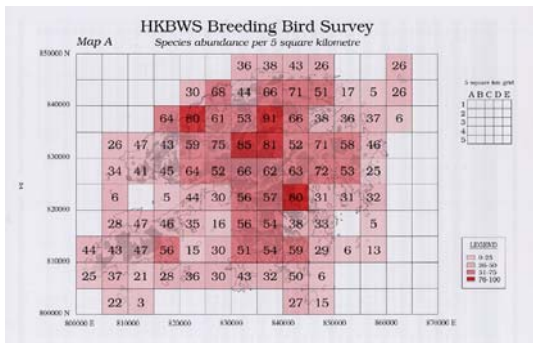

認識香港鳥類

- A 類** 曾在香港錄得的野生鳥類
- B 類** 在香港被認為是野生鳥類，但不排除該鳥種是逃逸或放生鳥
- C 類** 在華南地區繁殖，在香港大規模生境變化前，似乎曾經生存過，近年由於人類放生或從籠中逃逸，在香港再次建立野生種群
- D 類** 遠離正常分佈地域，從前被人類引入香港，已經化並在不增加引進情況下維持穩定種群
- E 類** 香港從前曾有紀錄，不過認為是逃逸或放生鳥種
- F 類** 香港從前曾有紀錄，情況可疑，相信可能是辨認錯誤

認識香港鳥類 專題調查

水鳥調查 (1979 -)

© Hong Kong Bird Watching Society

認識香港鳥類 專題調查

繁殖鳥類調查 (1993-96)

認識香港鳥類 專題調查

確定繁殖：117種

繁殖鳥類調查 (1993-96)

觀鳥進階：走出香港

觀鳥進階：融入鳥類的生命世界

眼神交流 ●●●●● 心靈感應 ●●●●● 觀照人生

鳥類困境感同身受 錦田、塋原的原居民

- 香港人口增加
- 住屋、交通佔地
- 生態環境消失
- 退無可退

還有明天？

大自然與文化傳承同一軌跡

© Hong Kong Bird Watching Society

觀鳥進階：積極主動

讓更多人透過觀鳥
感應生命、感受喜悅

為鳥請命、存護自然
維繫鳥類一線生機

© Hong Kong Bird Watching Society

觀鳥化境

以鳥為導引

明智慧、顯慈悲

虛靈明覺、活在當下