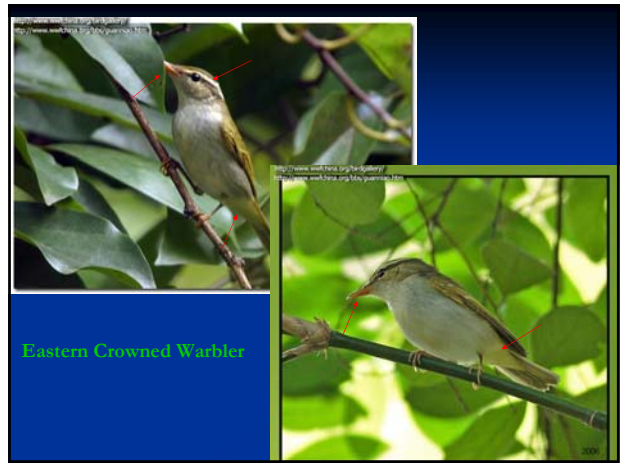

Warbler 莺

北京观鸟会 雷进宇

什么最重要?
多读书!!!
多实践!!!

读什么?

图鉴、观鸟杂志、观鸟报告、观鸟年报、
专业书、鸟类志、检索表.....

柳莺识别的关键

1. 声音 (叫声、鸣声)
2. 形态 (大小、身体各部分比例、嘴色、冠纹、眉纹、翅斑、三级飞羽边缘)
3. 行为 (活动范围、振翅、爬树干.....)

以下图片来自各图库和论坛，事先未经各作者同意，
贸然使用，敬请谅解。

Chinese Leaf Warbler

Buff-barred Warbler

Ashy-throated Warbler

Yellow-browed Warbler

Hume's Warbler
(*P.h. mandelli*)

Two-barred Warbler

Dusky Warbler

Radde's Warbler

Yellow-streaked Warbler

Tickell's Warbler

Buff-throated Warbler

Spotted Bush Warbler

Brown Bush Warbler

Russet Bush Warbler

Chinese Bush Warbler

Chestnut-crowned Bush Warbler