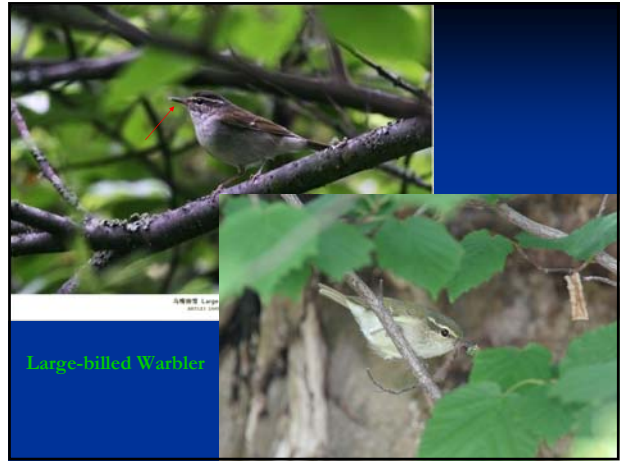

Warbler 莺

北京观鸟会 雷进宇

什么最重要?
多读书!!!
多实践!!!

读什么?

图鉴、观鸟杂志、观鸟报告、观鸟年报、
专业书、鸟类志、检索表.....

柳莺识别的关键

1. 声音 (叫声、鸣声)
2. 形态 (大小、身体各部分比例、嘴色、冠纹、眉纹、翅斑、三级飞羽边缘)
3. 行为 (活动范围、振翅、爬树干.....)

以下图片来自各图库和论坛，事先未经各作者同意，
贸然使用，敬请谅解。

Chinese Leaf Warbler

Buff-barred Warbler

Ashy-throated Warbler

Yellow-browed Warbler

Hume's Warbler
(*P.h. mandelli*)

Two-barred Warbler

Dusky Warbler

Radde's Warbler

Yellow-streaked Warbler

Tickell's Warbler

Buff-throated Warbler

Spotted Bush Warbler

Brown Bush Warbler

Russet Bush Warbler

Chinese Bush Warbler

Chestnut-crowned Bush Warbler