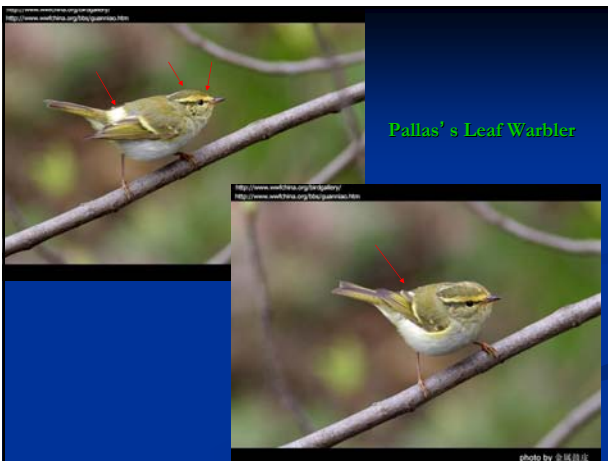

Warbler 莺

北京观鸟会 雷进宇

什么最重要?
多读书!!!
多实践!!!

读什么?

图鉴、观鸟杂志、观鸟报告、观鸟年报、
专业书、鸟类志、检索表.....

柳莺识别的关键

1. 声音 (叫声、鸣声)
2. 形态 (大小、身体各部分比例、嘴色、冠纹、眉纹、翅斑、三级飞羽边缘)
3. 行为 (活动范围、振翅、爬树干.....)

以下图片来自各图库和论坛，事先未经各作者同意，
贸然使用，敬请谅解。

Chinese Leaf Warbler

Buff-barred Warbler

Ashy-throated Warbler

Yellow-browed Warbler

Hume's Warbler
(*P.h. mandelli*)

Two-barred Warbler

Dusky Warbler

Radde's Warbler