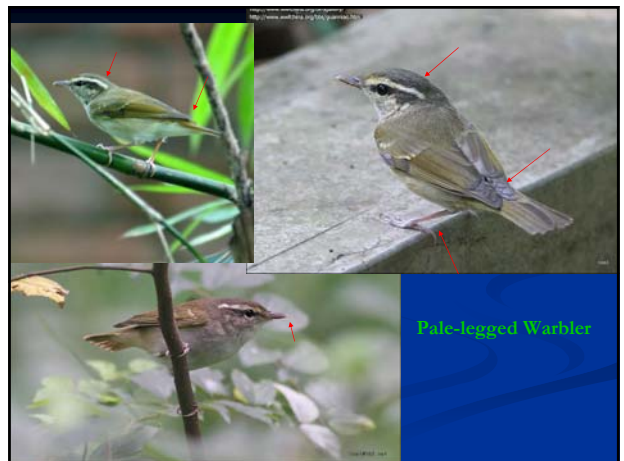

Warbler 莺

北京观鸟会 雷进宇

什么最重要?
多读书!!!
多实践!!!

读什么?

图鉴、观鸟杂志、观鸟报告、观鸟年报、
专业书、鸟类志、检索表.....

柳莺识别的关键

1. 声音 (叫声、鸣声)
2. 形态 (大小、身体各部分比例、嘴色、冠纹、眉纹、翅斑、三级飞羽边缘)
3. 行为 (活动范围、振翅、爬树干.....)

以下图片来自各图库和论坛，事先未经各作者同意，
贸然使用，敬请谅解。

Chinese Leaf Warbler

Buff-barred Warbler

Ashy-throated Warbler

Yellow-browed Warbler

Hume's Warbler
(*P.h. mandelli*)

Two-barred Warbler

Dusky Warbler

Radde's Warbler

Yellow-streaked Warbler

Tickell's Warbler

Buff-throated Warbler

Spotted Bush Warbler

Brown Bush Warbler

Russet Bush Warbler

Chinese Bush Warbler

Chestnut-crowned Bush Warbler