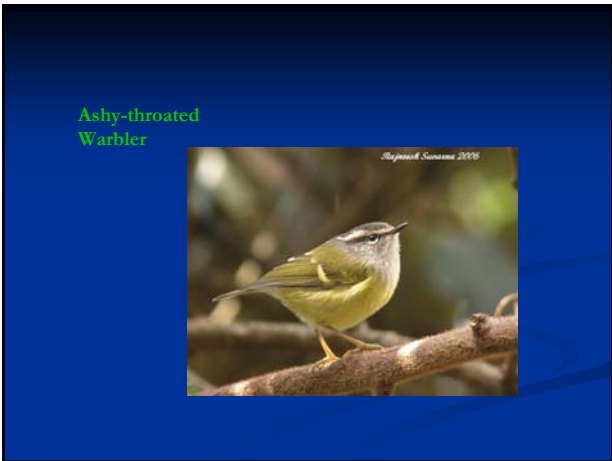

Warbler 莺

北京观鸟会 雷进宇

什么最重要?
多读书!!!
多实践!!!

读什么?

图鉴、观鸟杂志、观鸟报告、观鸟年报、
专业书、鸟类志、检索表.....

柳莺识别的关键

1. 声音 (叫声、鸣声)
2. 形态 (大小、身体各部分比例、嘴色、冠纹、眉纹、翅斑、三级飞羽边缘)
3. 行为 (活动范围、振翅、爬树干.....)

以下图片来自各图库和论坛，事先未经各作者同意，
贸然使用，敬请谅解。

Chinese Leaf Warbler

Buff-barred Warbler

Ashy-throated Warbler

Yellow-browed Warbler

Hume's Warbler
(*P.h. mandelli*)

Two-barred Warbler

Dusky Warbler

Radde's Warbler