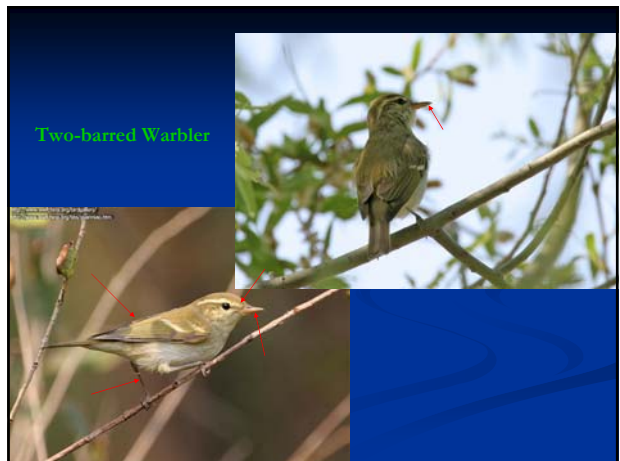

Warbler 莺

北京观鸟会 雷进宇

什么最重要?
多读书!!!
多实践!!!

读什么?

图鉴、观鸟杂志、观鸟报告、观鸟年报、
专业书、鸟类志、检索表.....

柳莺识别的关键

1. 声音 (叫声、鸣声)
2. 形态 (大小、身体各部分比例、嘴色、冠纹、眉纹、翅斑、三级飞羽边缘)
3. 行为 (活动范围、振翅、爬树干.....)

以下图片来自各图库和论坛，事先未经各作者同意，
贸然使用，敬请谅解。

Chinese Leaf Warbler

Buff-barred Warbler

Ashy-throated Warbler

Yellow-browed Warbler

Hume's Warbler
(*P.h. mandelli*)

Two-barred Warbler

Dusky Warbler

Radde's Warbler

Yellow-streaked Warbler

Tickell's Warbler

Buff-throated Warbler

Spotted Bush Warbler

Brown Bush Warbler

Russet Bush Warbler

Chinese Bush Warbler

Chestnut-crowned Bush Warbler