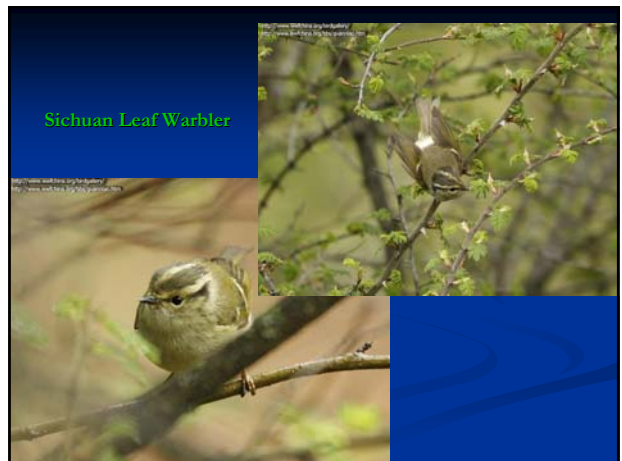

Warbler 莺

北京观鸟会 雷进宇

什么最重要?
多读书!!!
多实践!!!

读什么?

图鉴、观鸟杂志、观鸟报告、观鸟年报、
专业书、鸟类志、检索表.....

柳莺识别的关键

1. 声音 (叫声、鸣声)
2. 形态 (大小、身体各部分比例、嘴色、冠纹、眉纹、翅斑、三级飞羽边缘)
3. 行为 (活动范围、振翅、爬树干.....)

以下图片来自各图库和论坛，事先未经各作者同意，
贸然使用，敬请谅解。

Chinese Leaf Warbler

Buff-barred Warbler

Ashy-throated Warbler

Yellow-browed Warbler

Hume's Warbler
(*P.h. mandelli*)

Two-barred Warbler

Dusky Warbler

Radde's Warbler